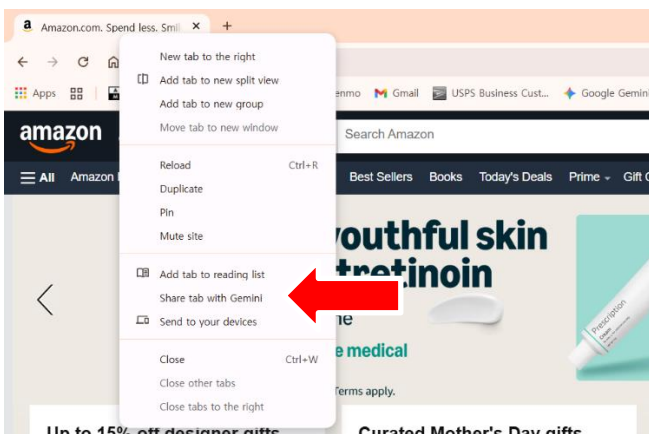

*구글 크롬

[컴] 구글 크롬 Gemini 화면에서 Side by Side 화면을 사용하여 Gemini에게 물어보기

1.구글 크롬에서 위에 현재 보고 있는 탭에 마우스 커서를 위치 시킵니다.

2.마우스 오른쪽 버튼을 클릭합니다.

3.메뉴가 뜨면, Gemini 탭 공유(Share tab with Gemini)를 왼쪽 한 번 클릭합니다.

4.오른쪽 또 다른 메뉴가 뜨면, 새 채팅 시작하기(Start new chat with Gemini)를 왼쪽 한번 클릭합니다.