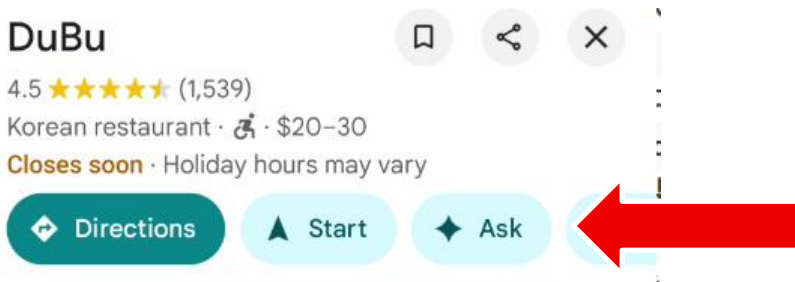

*Google Map

[스] 구글 지도에서 Gemini에게 검색한 비즈니스에 대해서 물어보기

1.홈 화면에서 구글 지도를 앱을 누릅니다.

2.맨 위에 주소 입력 창을 누릅니다.

3.원하는 비즈니스의 이름을 입력합니다. 입력하시다 보면 밑에 리스트에 원하는 이름이 보입니다. 그 이름을 누릅니다.

4.밑에 비즈니스의 이름 밑에 별표 모양의 Ask 버튼을 누릅니다.

5.원하는 질문을 입력 후, 오른쪽에 위를 가리키는 화살표 모양의 보내기 버튼을 누릅니다.