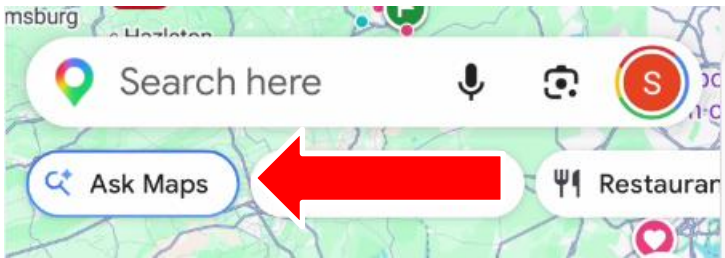

*구글 지도

[스] 구글 지도에서 Ask Maps로 질문하여 답변 얻기

1.홈 화면에서 지도(Maps) 앱을 누릅니다.

2.왼쪽 위에 Ask Maps를 누릅니다.

3.가운데 질문 칸에 원하는 질문을 입력합니다.

(밑에 마이크 모양 버튼을 눌러서 음성으로 질문을 입력하셔도 됩니다.)

4.질문을 입력 후, 보내기 버튼을 누릅니다.